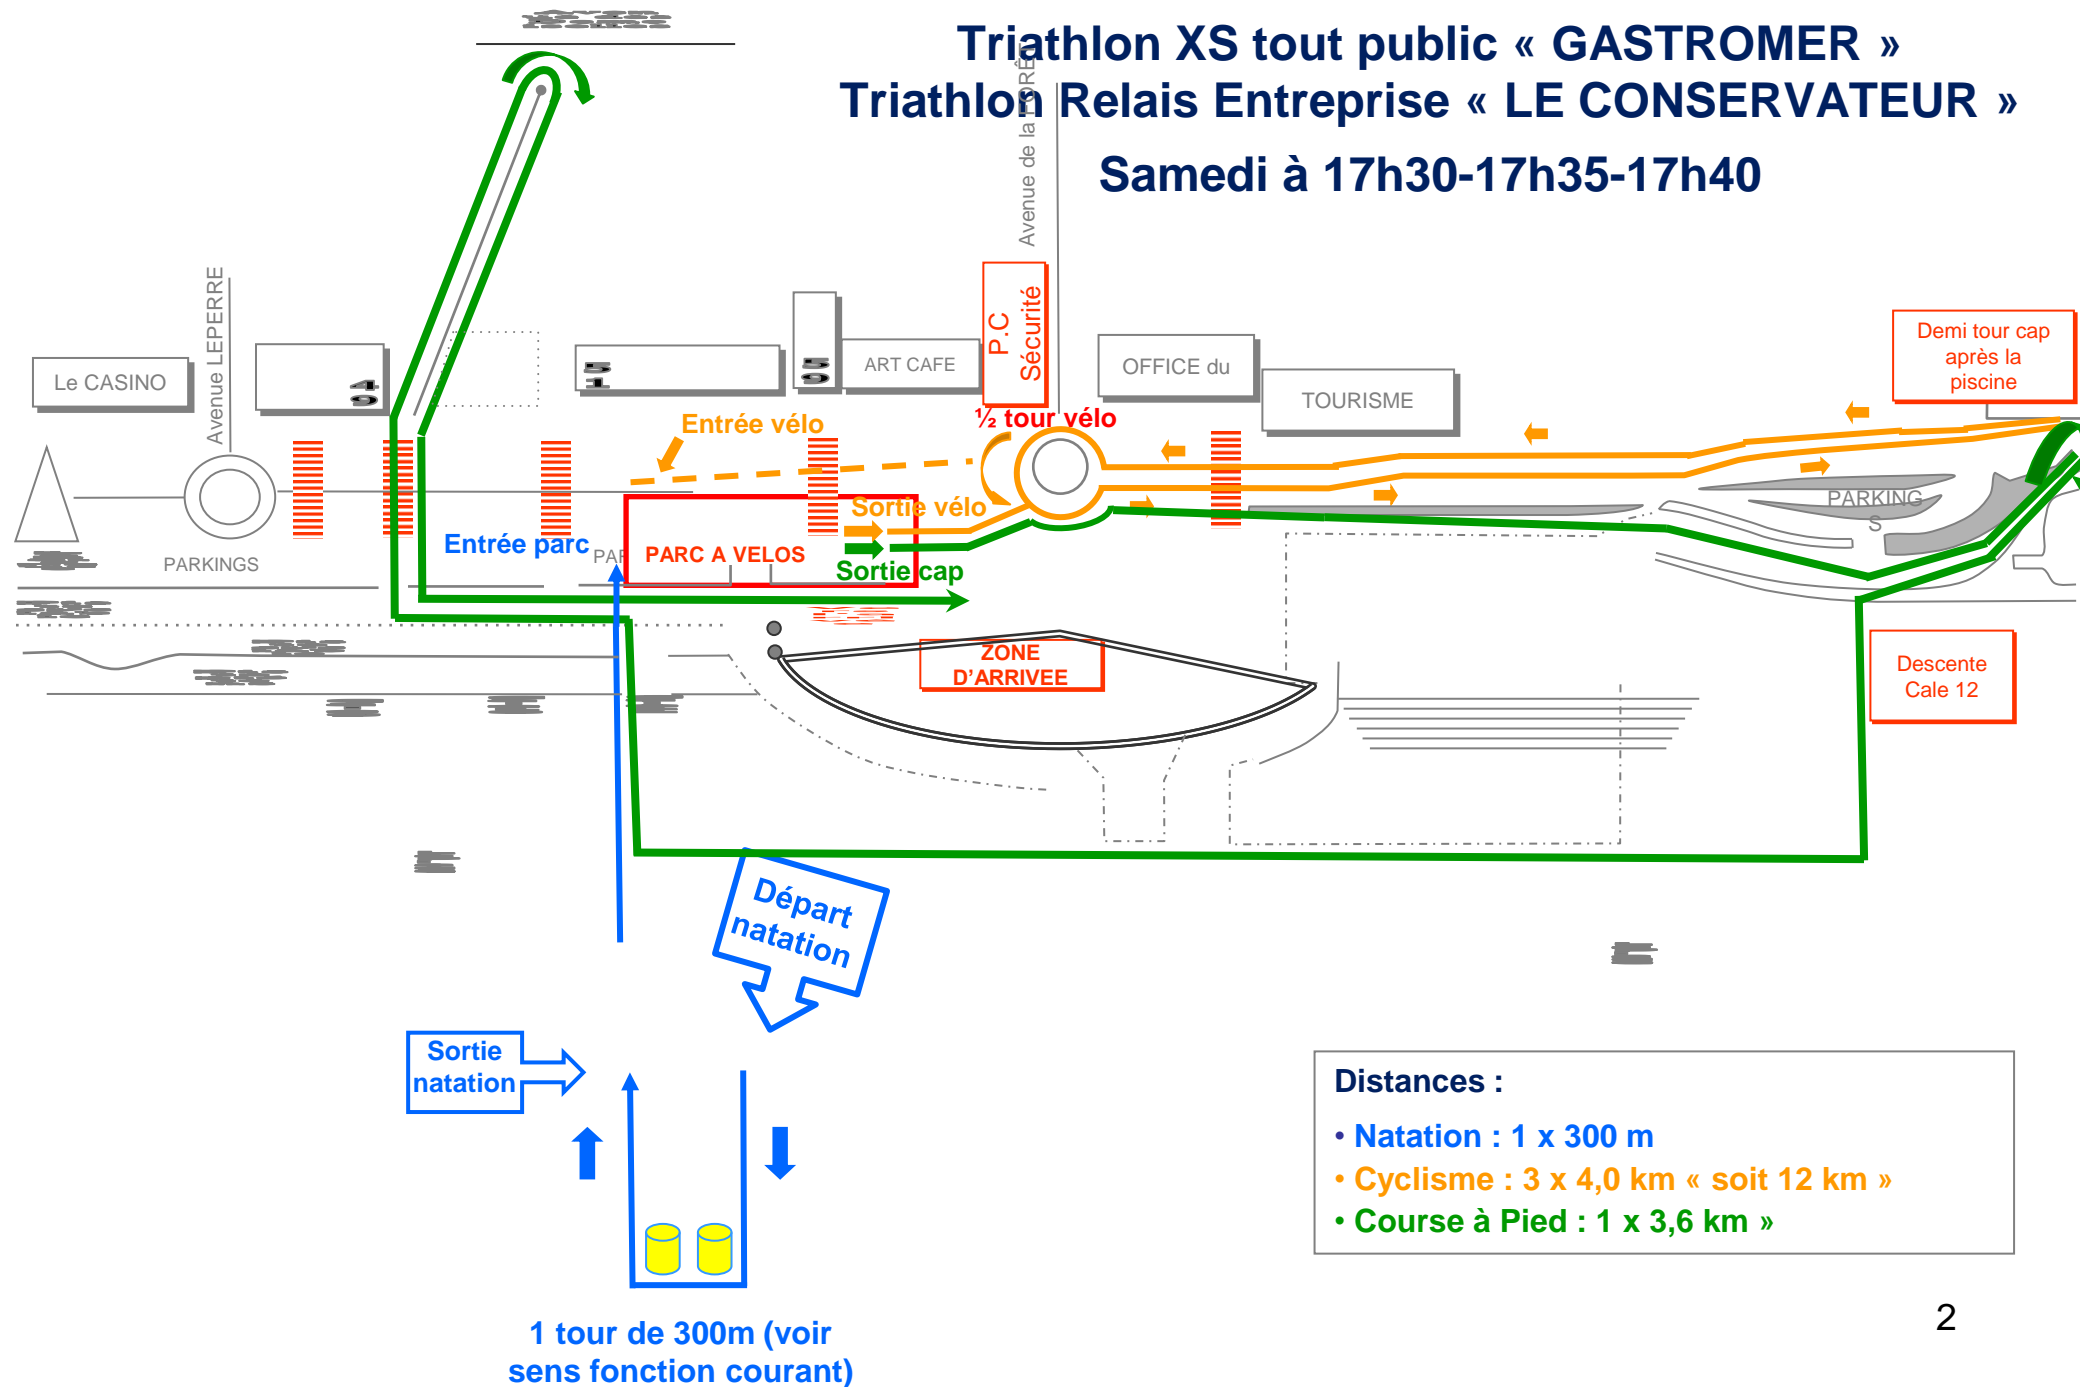

## Triathlon XS tout public « GASTROMER »

### Triathlon Relais Entreprise « LE CONSERVATEUR »

<b>CATEGORIES et DISTANCES</b>	<b>NATATION</b>	<b>VELO</b>	<b>COURSE à PIED</b>
<b>XS « Gastromer »</b> Dossards: 15h30 à 17h00 Ouverture Parc à vélo : 17h00 Départ femmes : 17h30 Départ hommes : 17h35  Remise des récompenses : 18h45	<b>300 m</b>	<b>12 km</b> 3 tours	<b>3,6 km</b> 1 tour
<b>Relais Entreprise « Le Conservateur »</b> Dossards: 15h30 à 17h00 RDV Parc à vélo : 17h00 Départ : 17h40  Remise des récompenses : 19h30 (dans Odyssea)	<b>300 m</b>	<b>12 km</b> 3 tours	<b>3,6 km</b> 1 tour

# Triathlon XS tout public « GASTROMER »

# PLAN DES PARCOURS