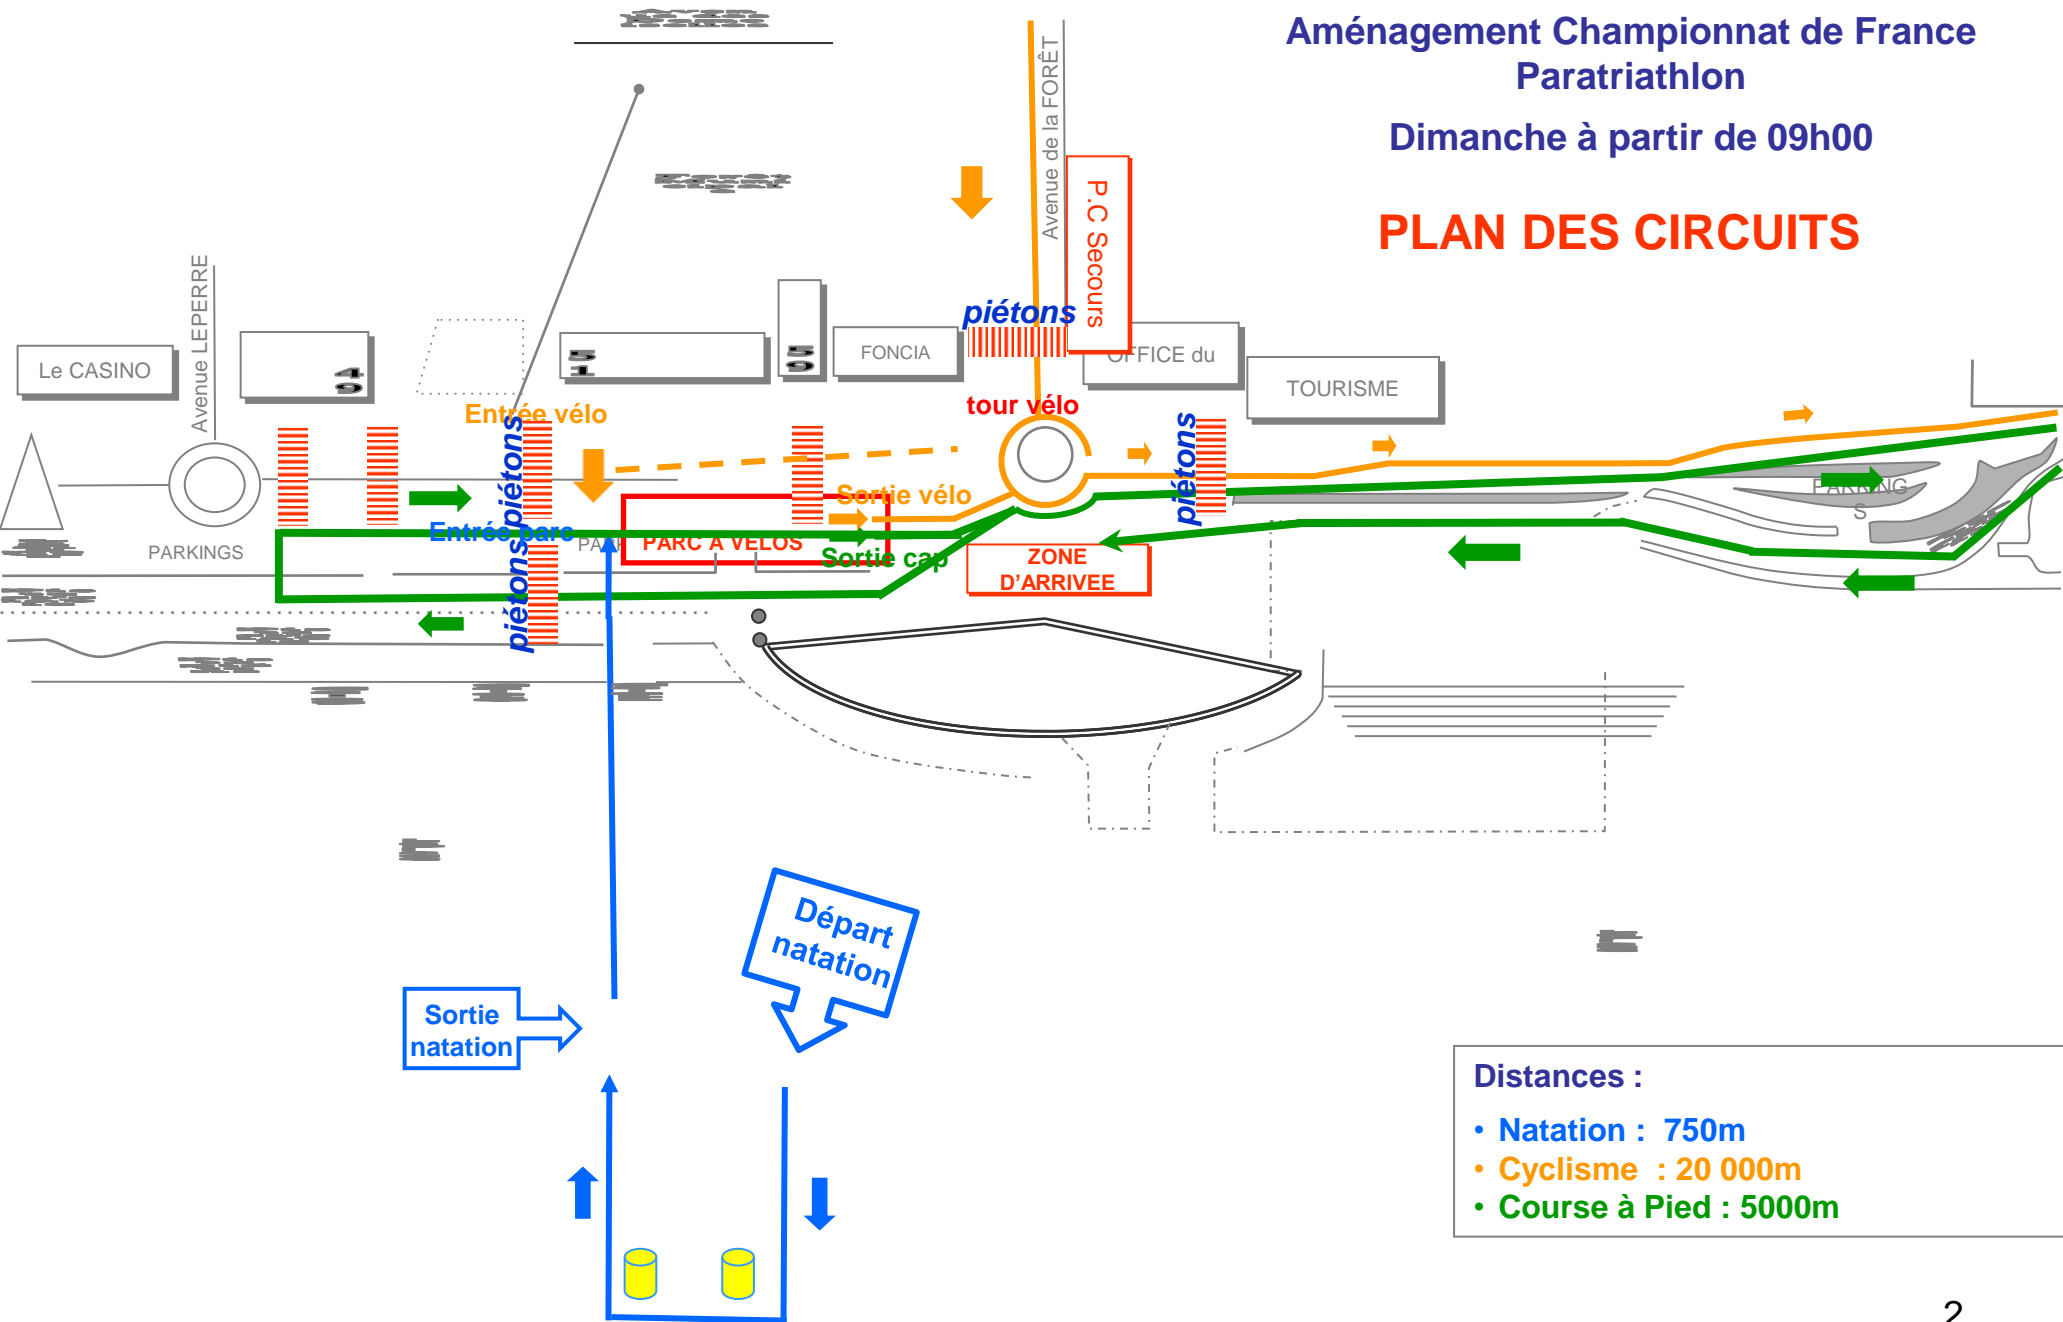

Championnat de France Para-Triathlon

DISTANCES

CATEGORIES et DISTANCES	NATATION	VELO	COURSE à PIED
Championnat de France Para-triathlon + Open para Parc à vélo : 08h30 Départ par catégorie : 09h00 à 09h34 Remise des prix : 11h30	750 m en mer Départ dans l'eau en fonction des handicaps	20 000 m 5 tours	5 000 m 2 tours

Aménagement Championnat de France Paratriathlon

Dimanche à partir de 09h00

PLAN DES CIRCUITS

PLAN DES PARCOURS

Championnat de France Para-triathlon

Dimanche à partir de 09h00

1 tour de 750 m

- Parcours Natation : 1 tour de 750 m
- Parcours Vélo : 5 tours de 4 km soit 20 km
- Parcours Course à Pied : 1 tours de 3 km + 1 tour de 2 km soit 5 km

PLAN DES ROUTES BARREES

Championnat de France Para-triathlon Dimanche à partir de 09h00

Installation :

- panneaux info stationnement interdit J-15
- petits panneaux J-1

Heures cisaillement

- Avant 14h30 et après 17h00

1 tour de 750 m