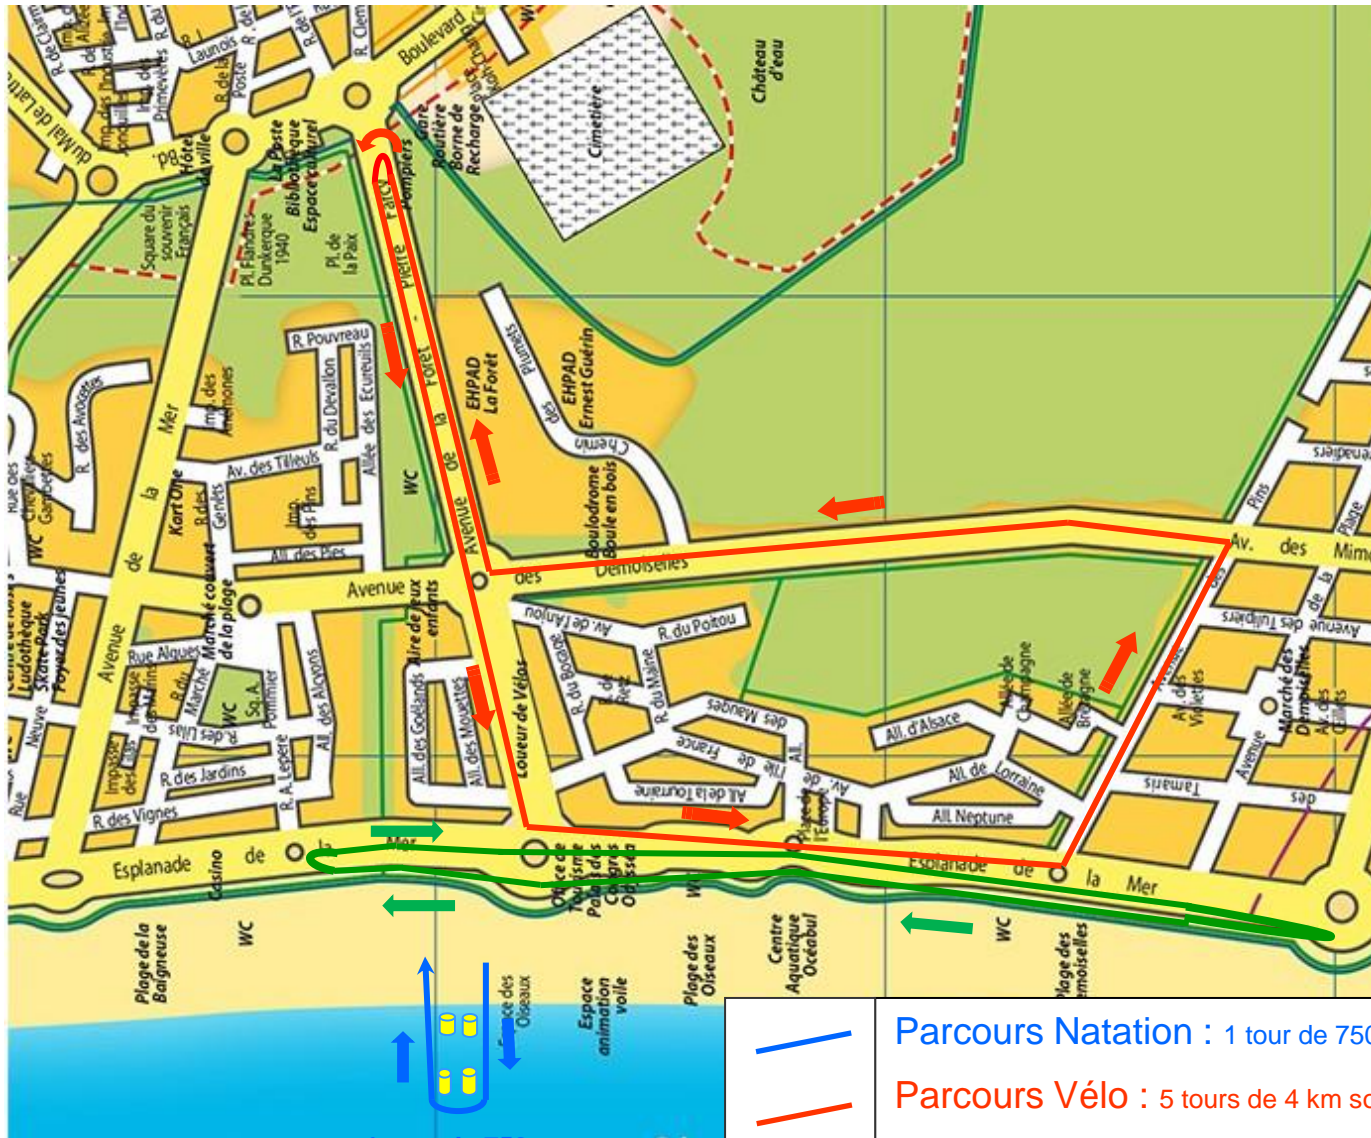

Championnat de France Para-Triathlon

DISTANCES

CATEGORIES et DISTANCES	NATATION	VELO	COURSE à PIED
Championnat de France Para-triathlon + Open para Parc à vélo : 08h30 Départ par catégorie : 09h00 à 09h34 Remise des prix : 11h30	750 m en mer Départ dans l'eau en fonction des handicaps	20 000 m 5 tours	5 000 m 2 tours

Aménagement Championnat de France Paratriathlon

Dimanche à partir de 09h00

PLAN DES CIRCUITS

PLAN DES PARCOURS

Championnat de France Para-triathlon

Dimanche à partir de 09h00

1 tour de 750 m

- Parcours Natation : 1 tour de 750 m
- Parcours Vélo : 5 tours de 4 km soit 20 km
- Parcours Course à Pied : 1 tours de 3 km + 1 tour de 2 km soit 5 km

PLAN DES ROUTES BARREES

Championnat de France Para-triathlon Dimanche à partir de 09h00

Installation :

- panneaux info stationnement interdit J-15
- petits panneaux J-1

Heures cisaillement

- Avant 14h30 et après 17h00