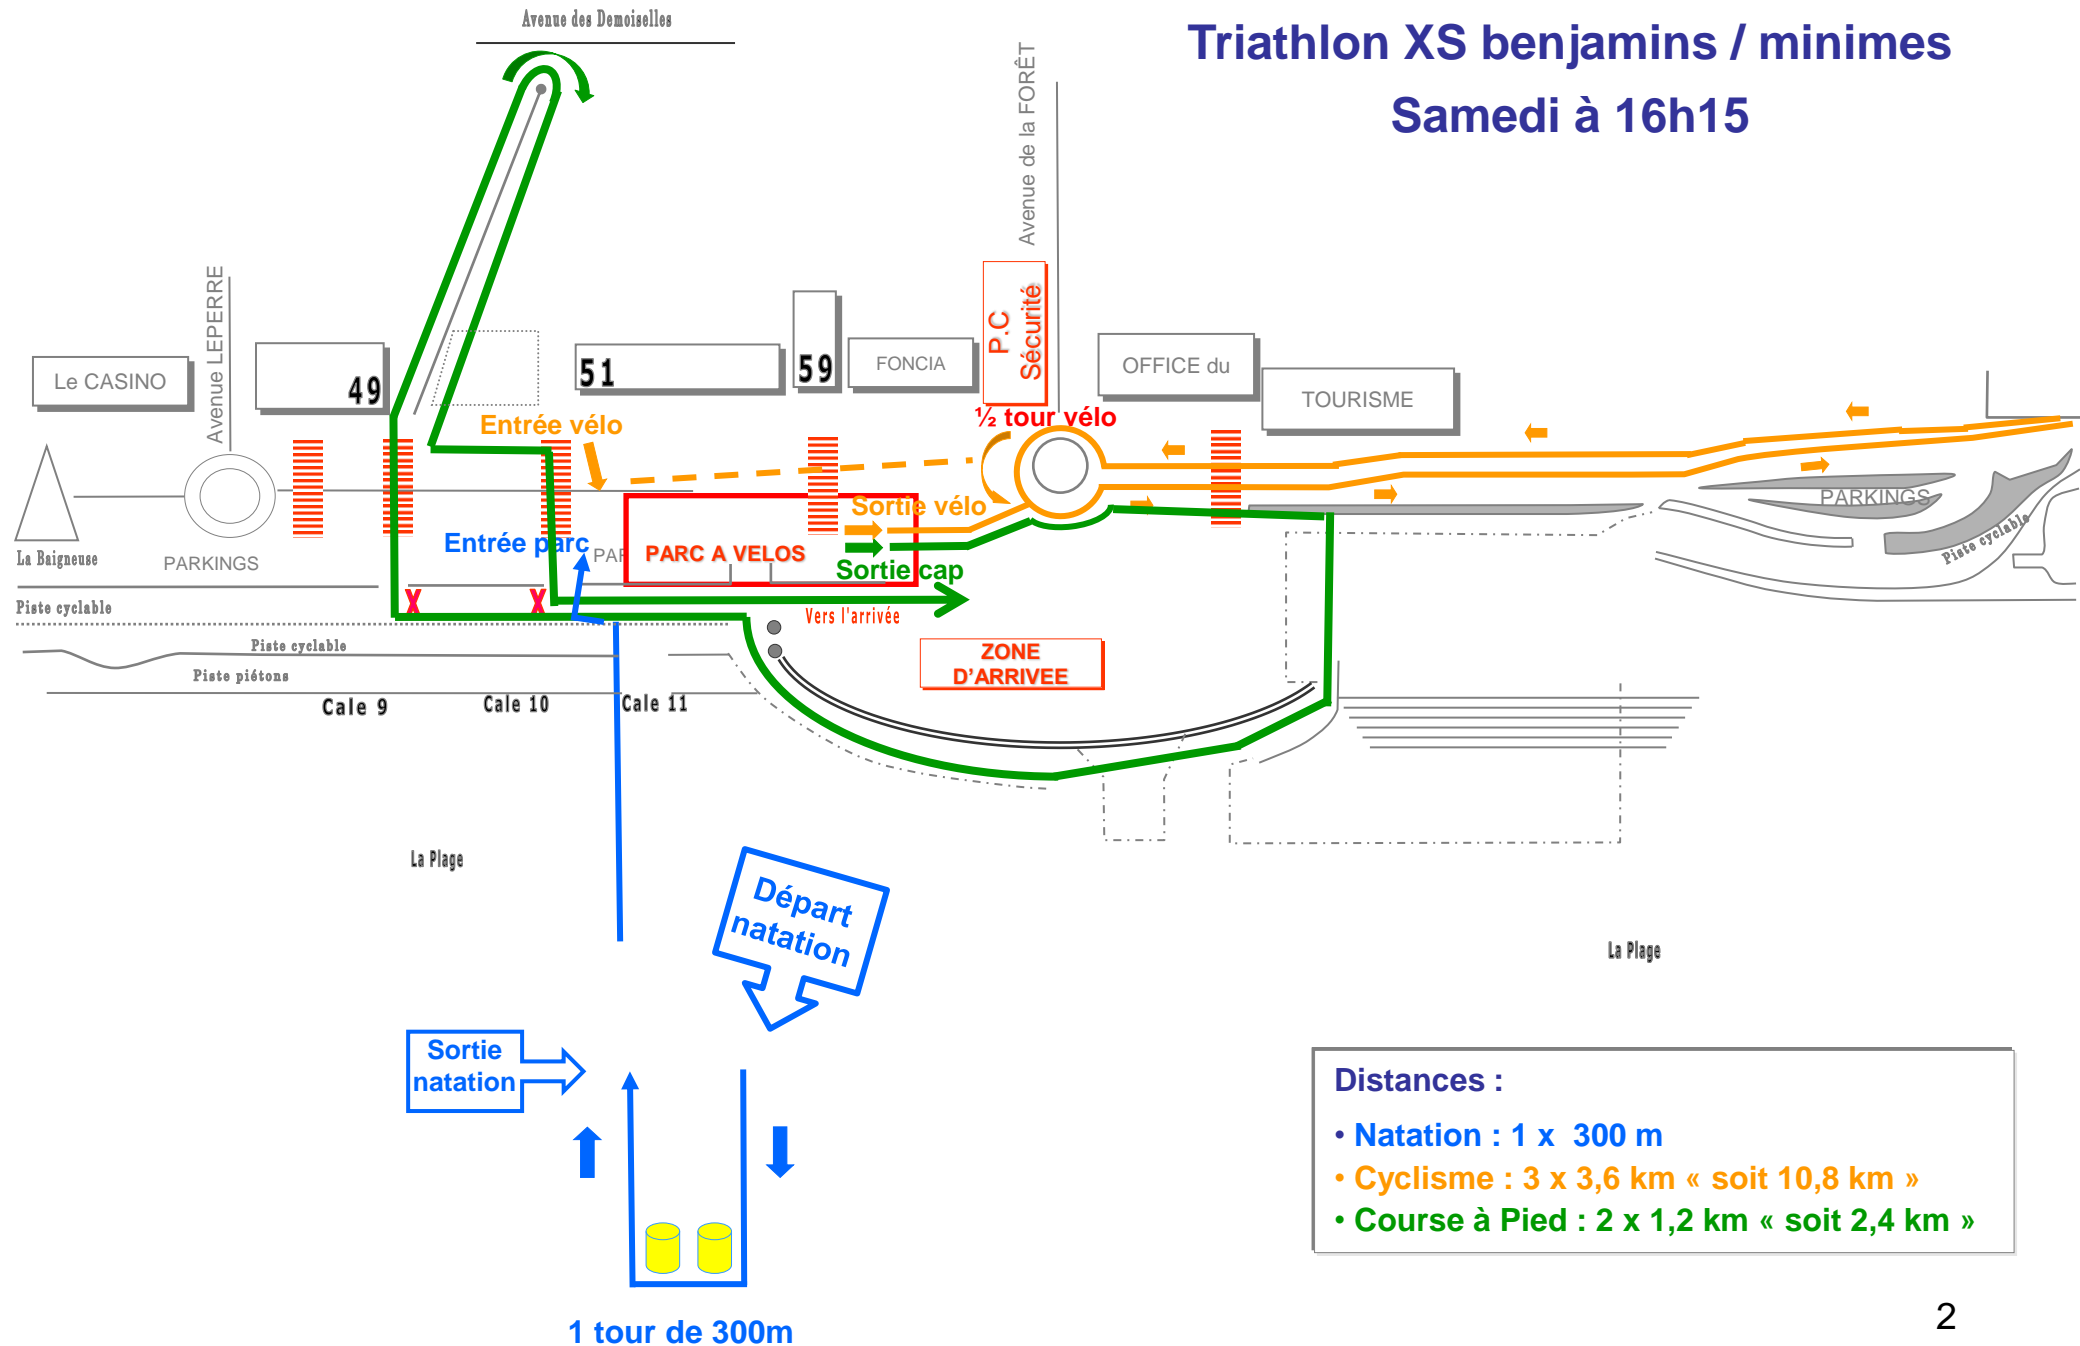

Triathlon XS benjamins / minimes « CMO »

DISTANCES

JEUNES 12/15 ANS Dossards: 12h00 à 15h30 RDV Parc à vélo (esplanade) : 15h45 Départ : 16h15 Benjamins / Minimes	300 m en mer Départ dans l'eau	10,8 km 3 tours	2400 m 2 tours
--	---	---------------------------	--------------------------

Triathlon XS benjamins / minimes

Samedi à 16h15

- Distances :**
- **Natation :** 1 x 300 m
 - **Cyclisme :** 3 x 3,6 km « soit 10,8 km »
 - **Course à Pied :** 2 x 1,2 km « soit 2,4 km »

PLAN DES PARCOURS

Triathlon XS benjamins / minimes

Samedi à 16h15