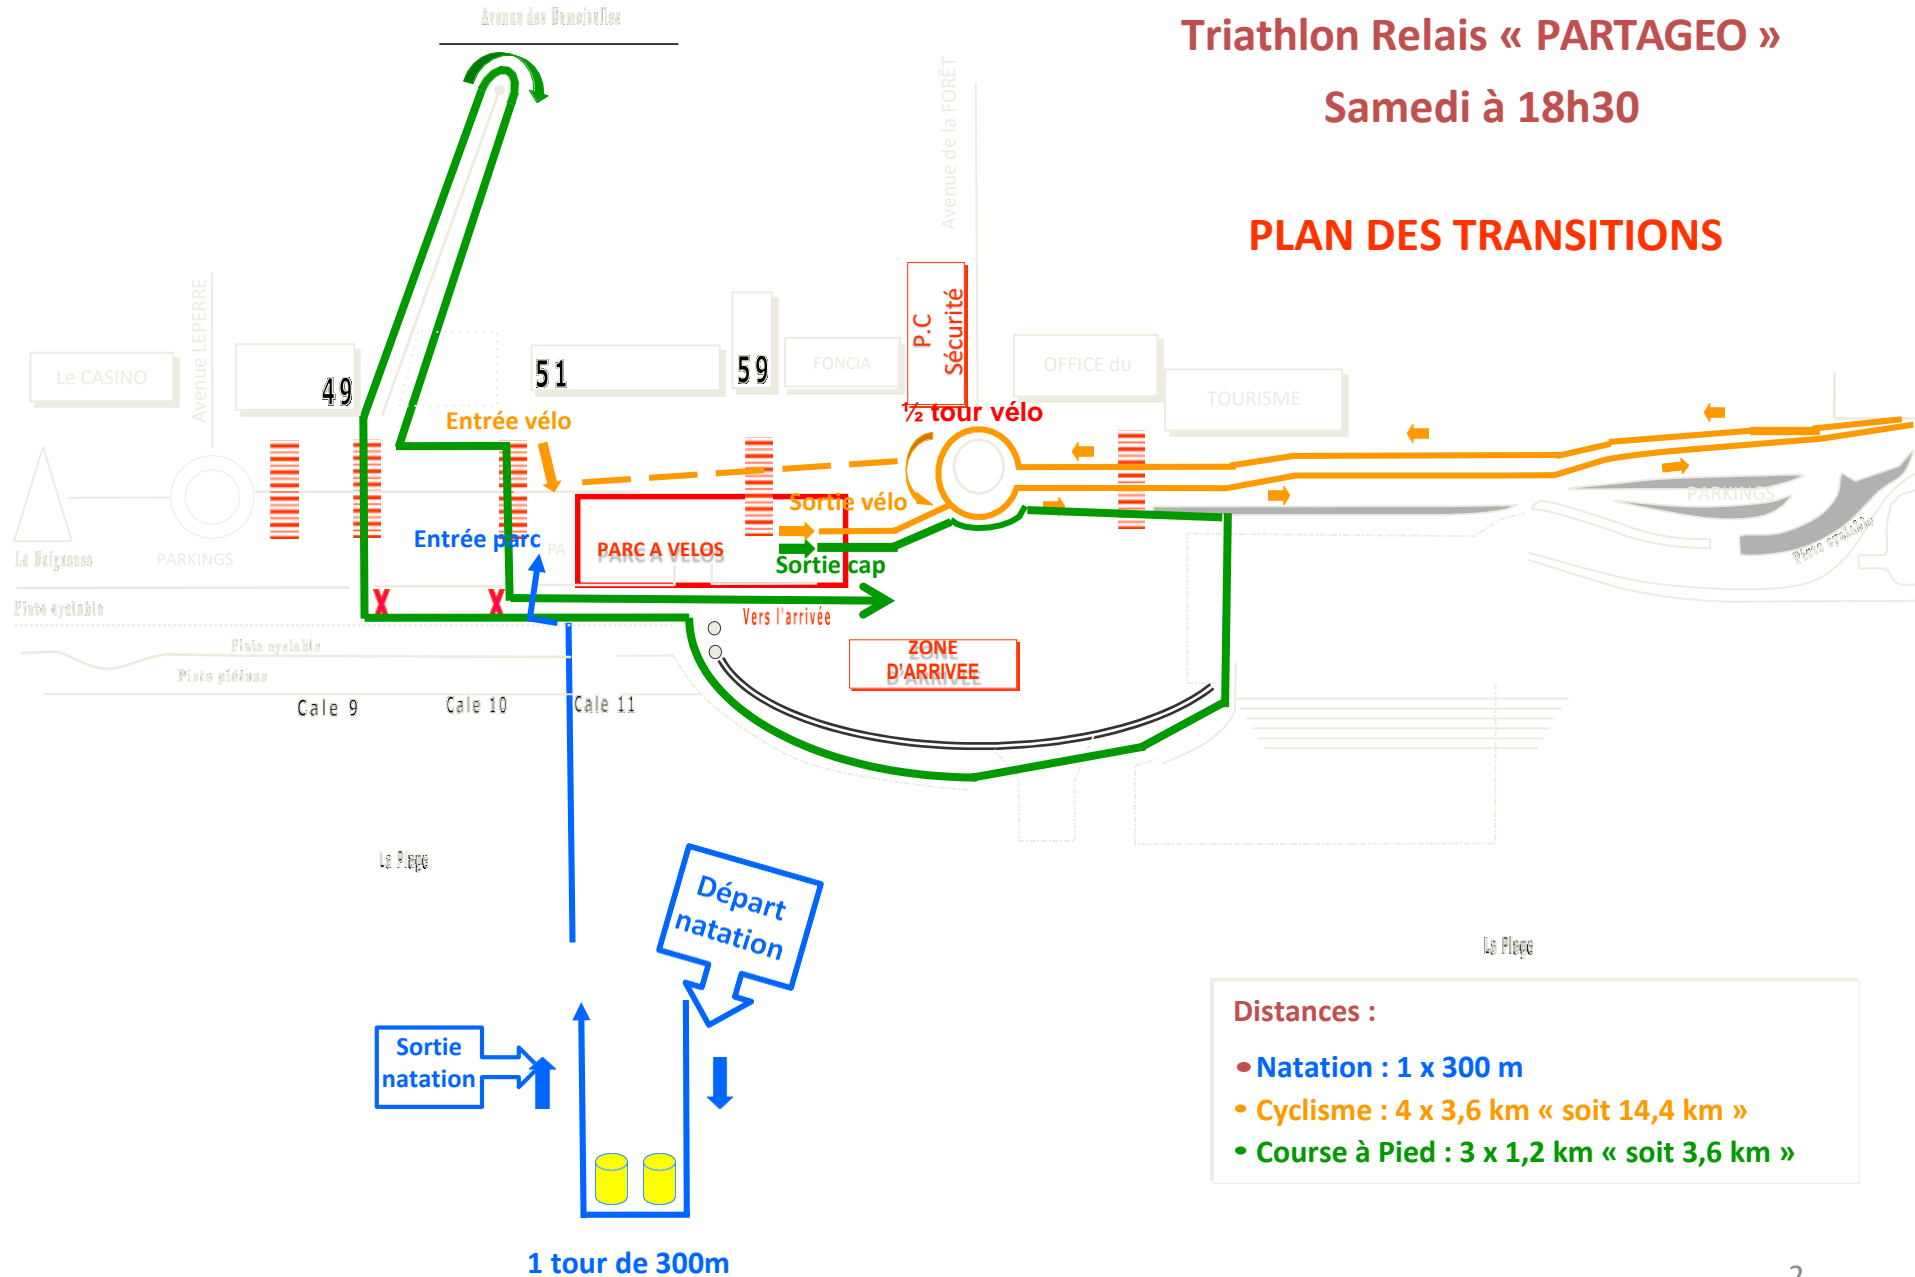

Triathlon XS : Relais Entreprise « PARTAGEO »

DISTANCES

CATEGORIES et DISTANCES	NATATION	VELO	COURSE à PIED
Relais Entreprise « Partagéo » Retrait des dossards : 16h00 à 17h30 Rdv Parc à vélo : 18h00 Départ : 18h30 Remise des récompenses : 20h15 (dans Odyssea)	300 m	14,4 km 4 tours	3,6 km 3 tours

Triathlon Relais « PARTAGEO »

Samedi à 18h30

PLAN DES TRANSITIONS

Distances :

- Natation : 1 x 300 m
- Cyclisme : 4 x 3,6 km « soit 14,4 km »
- Course à Pied : 3 x 1,2 km « soit 3,6 km »

Triathlon Relais « PARTAGEO »

Samedi à 18h30

PLAN DES PARCOURS