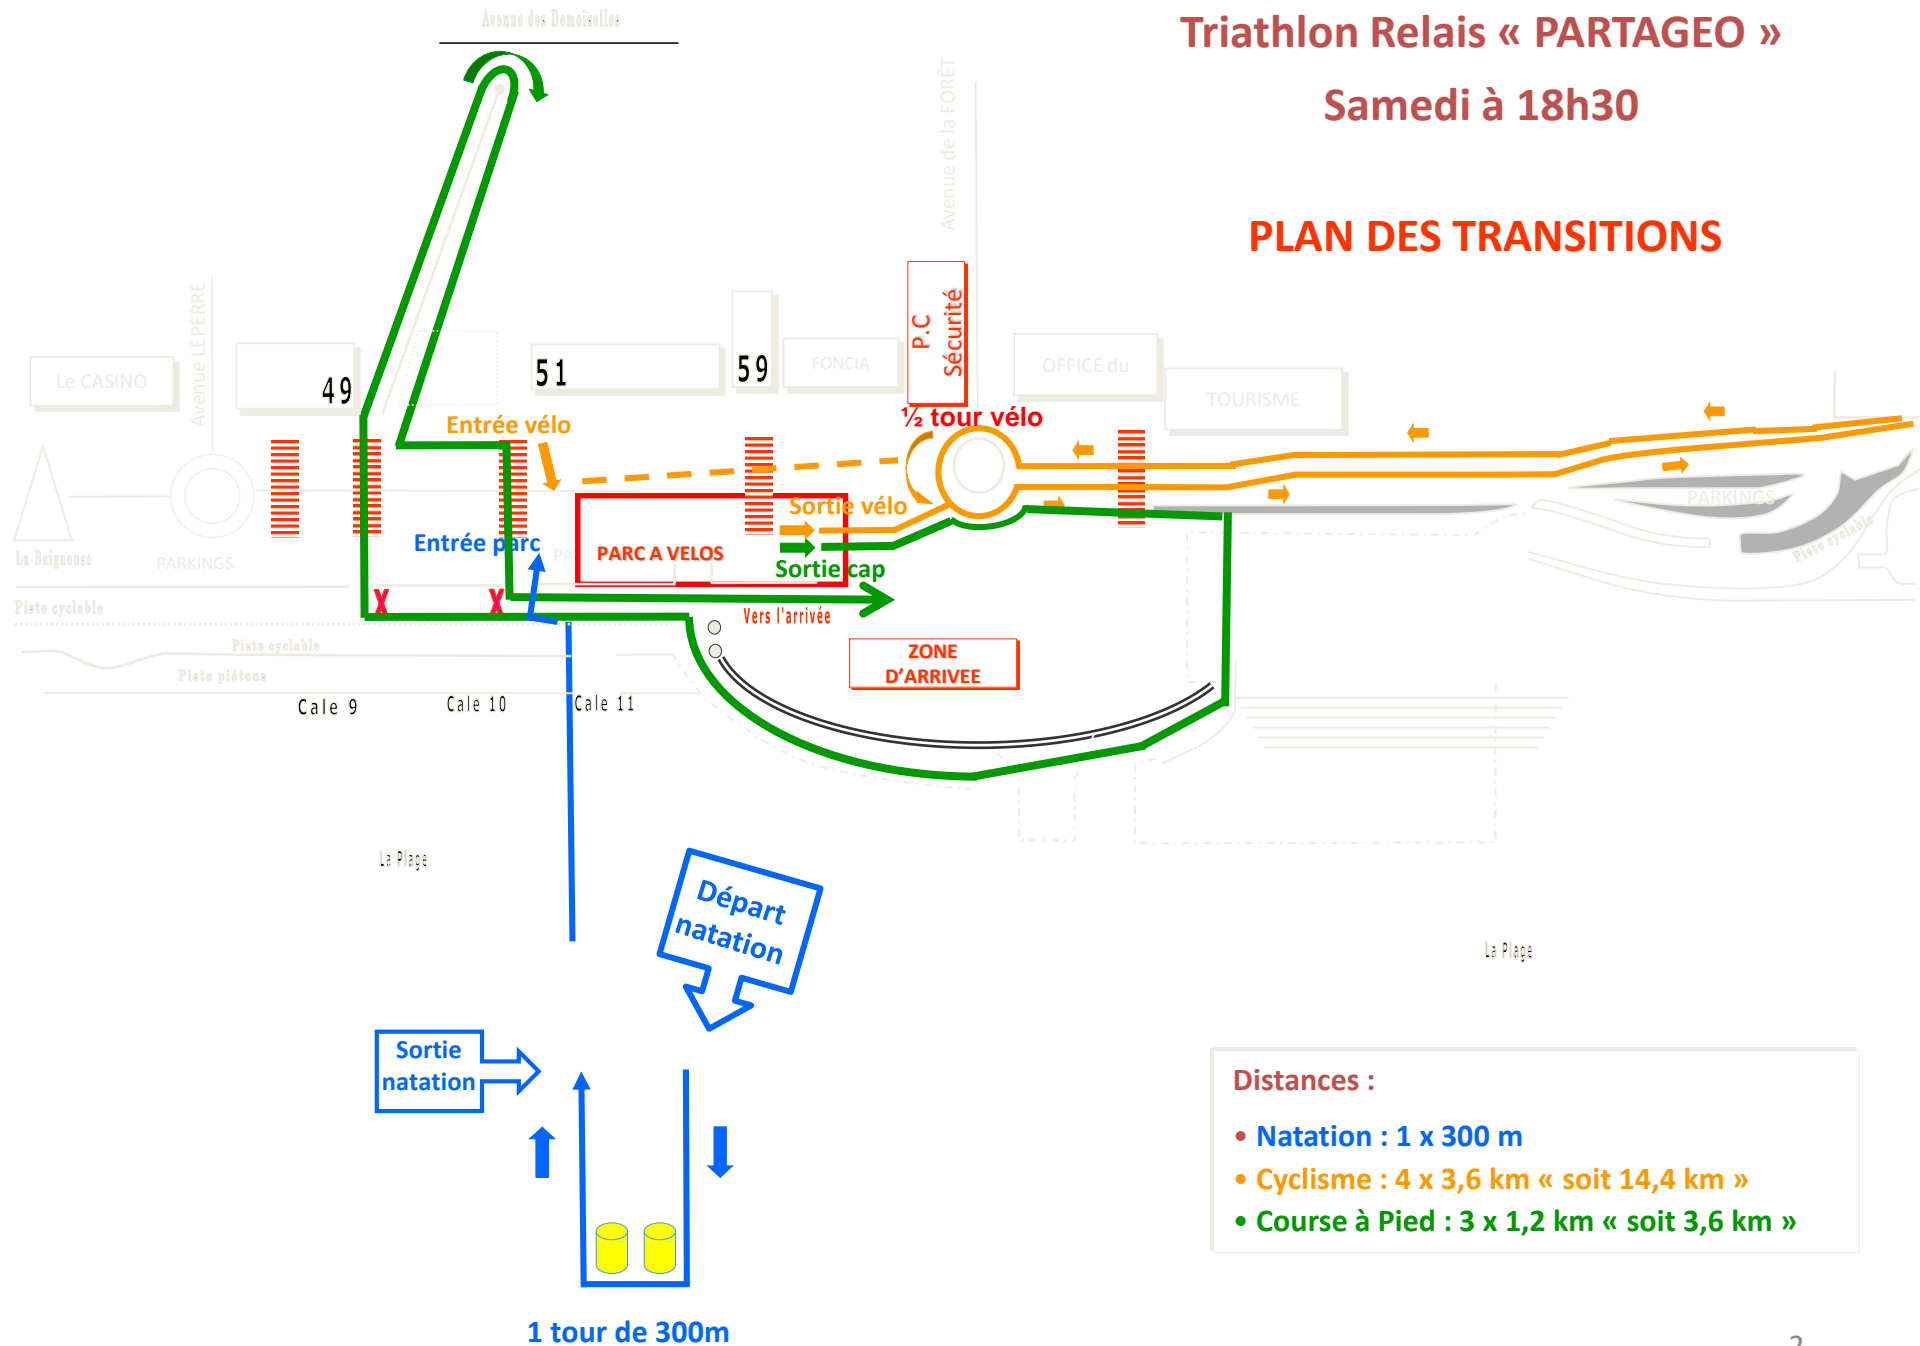

## DISTANCES

CATEGORIES et DISTANCES	NATATION	VELO	COURSE à PIED
<b>Relais Entreprise « Partagéo »</b> RDV Parc à vélo : 18h00 Départ : 18h30 Remise des récompenses : 20h15 (dans Odyssea)	<b>300 m</b>	<b>14,4 km</b> 4 tours	<b>3,6 km</b> 3 tours

# Triathlon Relais « PARTAGEO »

Samedi à 18h30

## PLAN DES TRANSITIONS

## PLAN DES PARCOURS