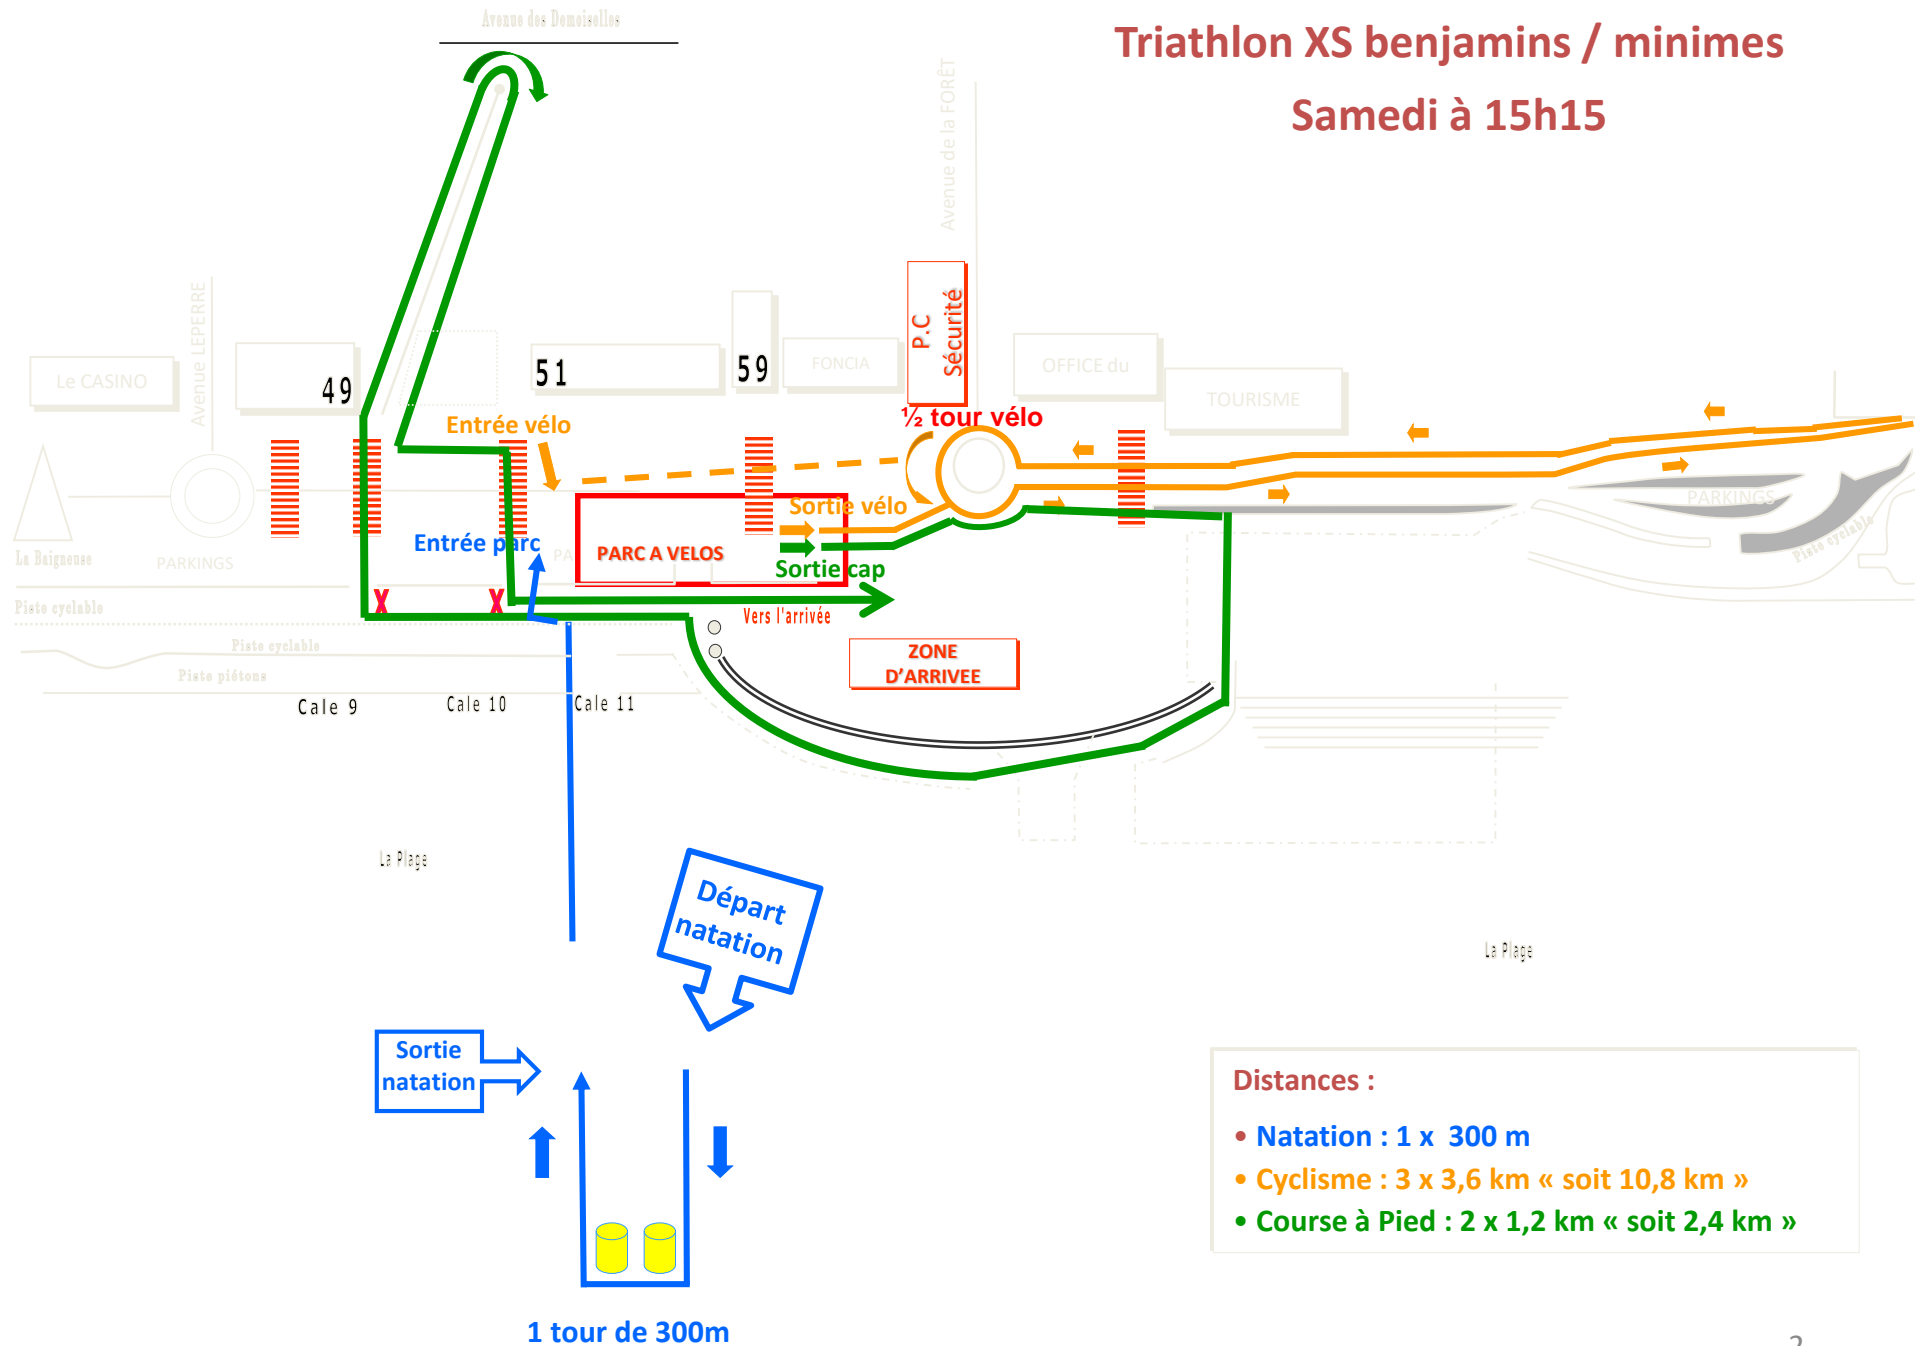

Triathlon XS benjamins / minimes « CMO »

DISTANCES

JEUNES 12/15 ANS RDV Parc à vélo (esplanade) : 14h30 Départ : 15h15 Benjamins / Minimes	300 m en mer Départ dans l'eau	10,8 km 3 tours	2400 m 2 tours
---	---	---------------------------	--------------------------

Triathlon XS benjamins / minimes

Samedi à 15h15

PLAN DES PARCOURS

Triathlon XS benjamins / minimes

Samedi à 15h15