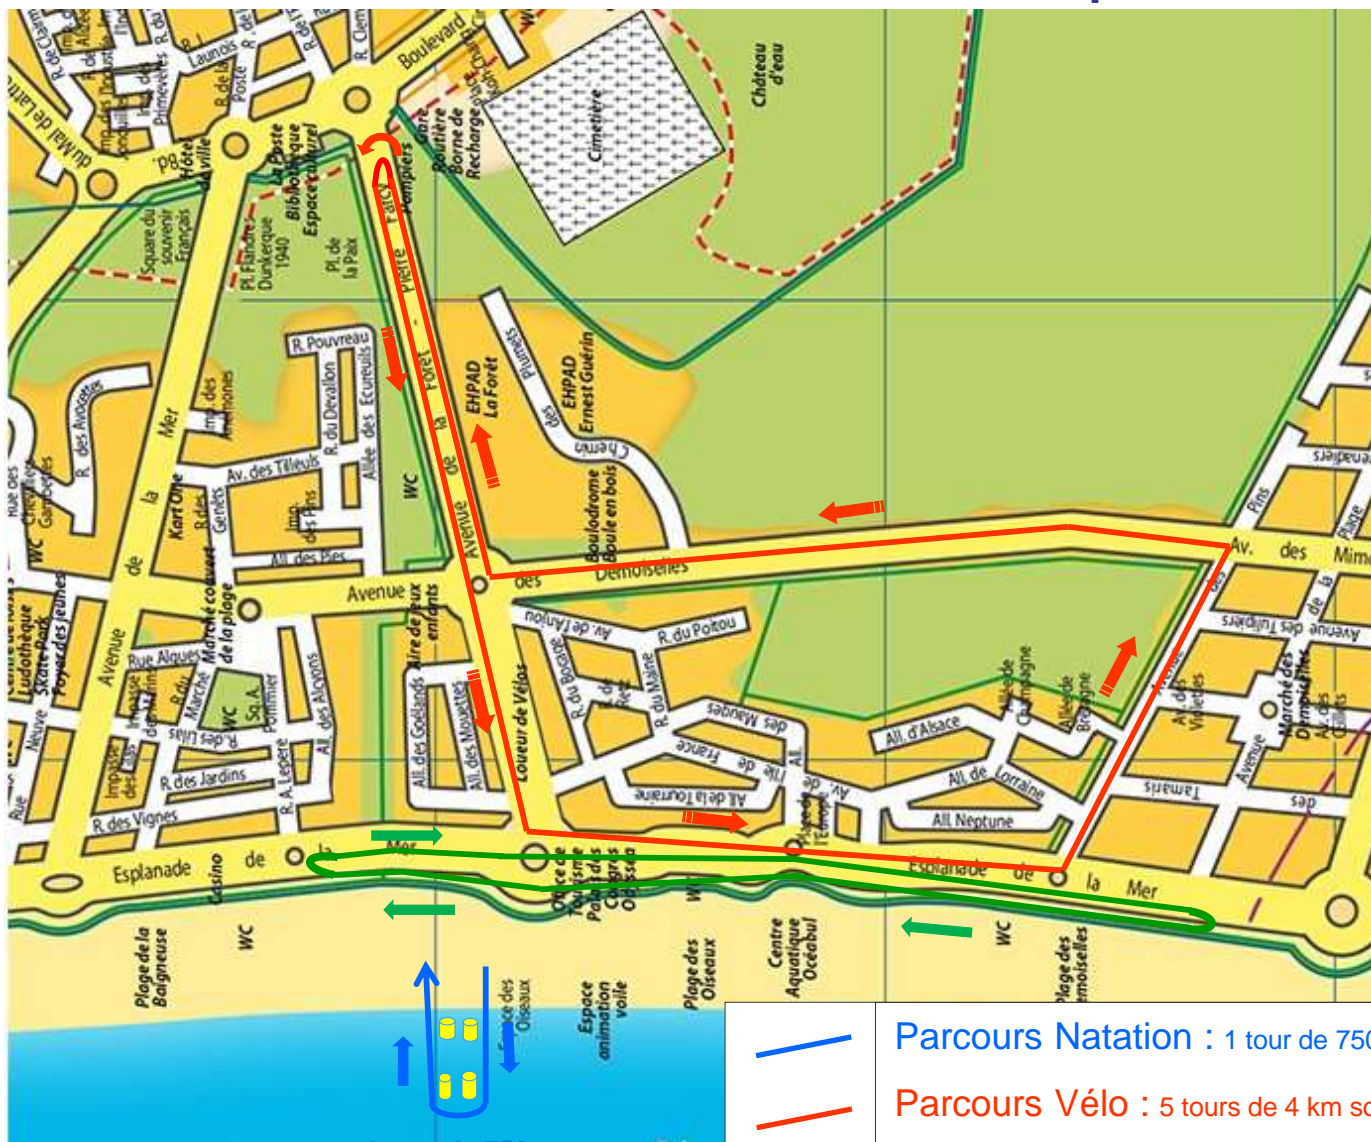

Aménagement Championnat de France Paratriathlon

Samedi à partir de 15h00

PLAN DES CIRCUITS

PLAN DES PARCOURS

Championnat de France Para-triathlon

Samedi à partir de 15h00

1 tour de 750 m

- Parcours Natation : 1 tour de 750 m
- Parcours Vélo : 5 tours de 4 km soit 20 km
- Parcours Course à Pied : 1 tours de 3 km + 1 tour de 2 km soit 5 km