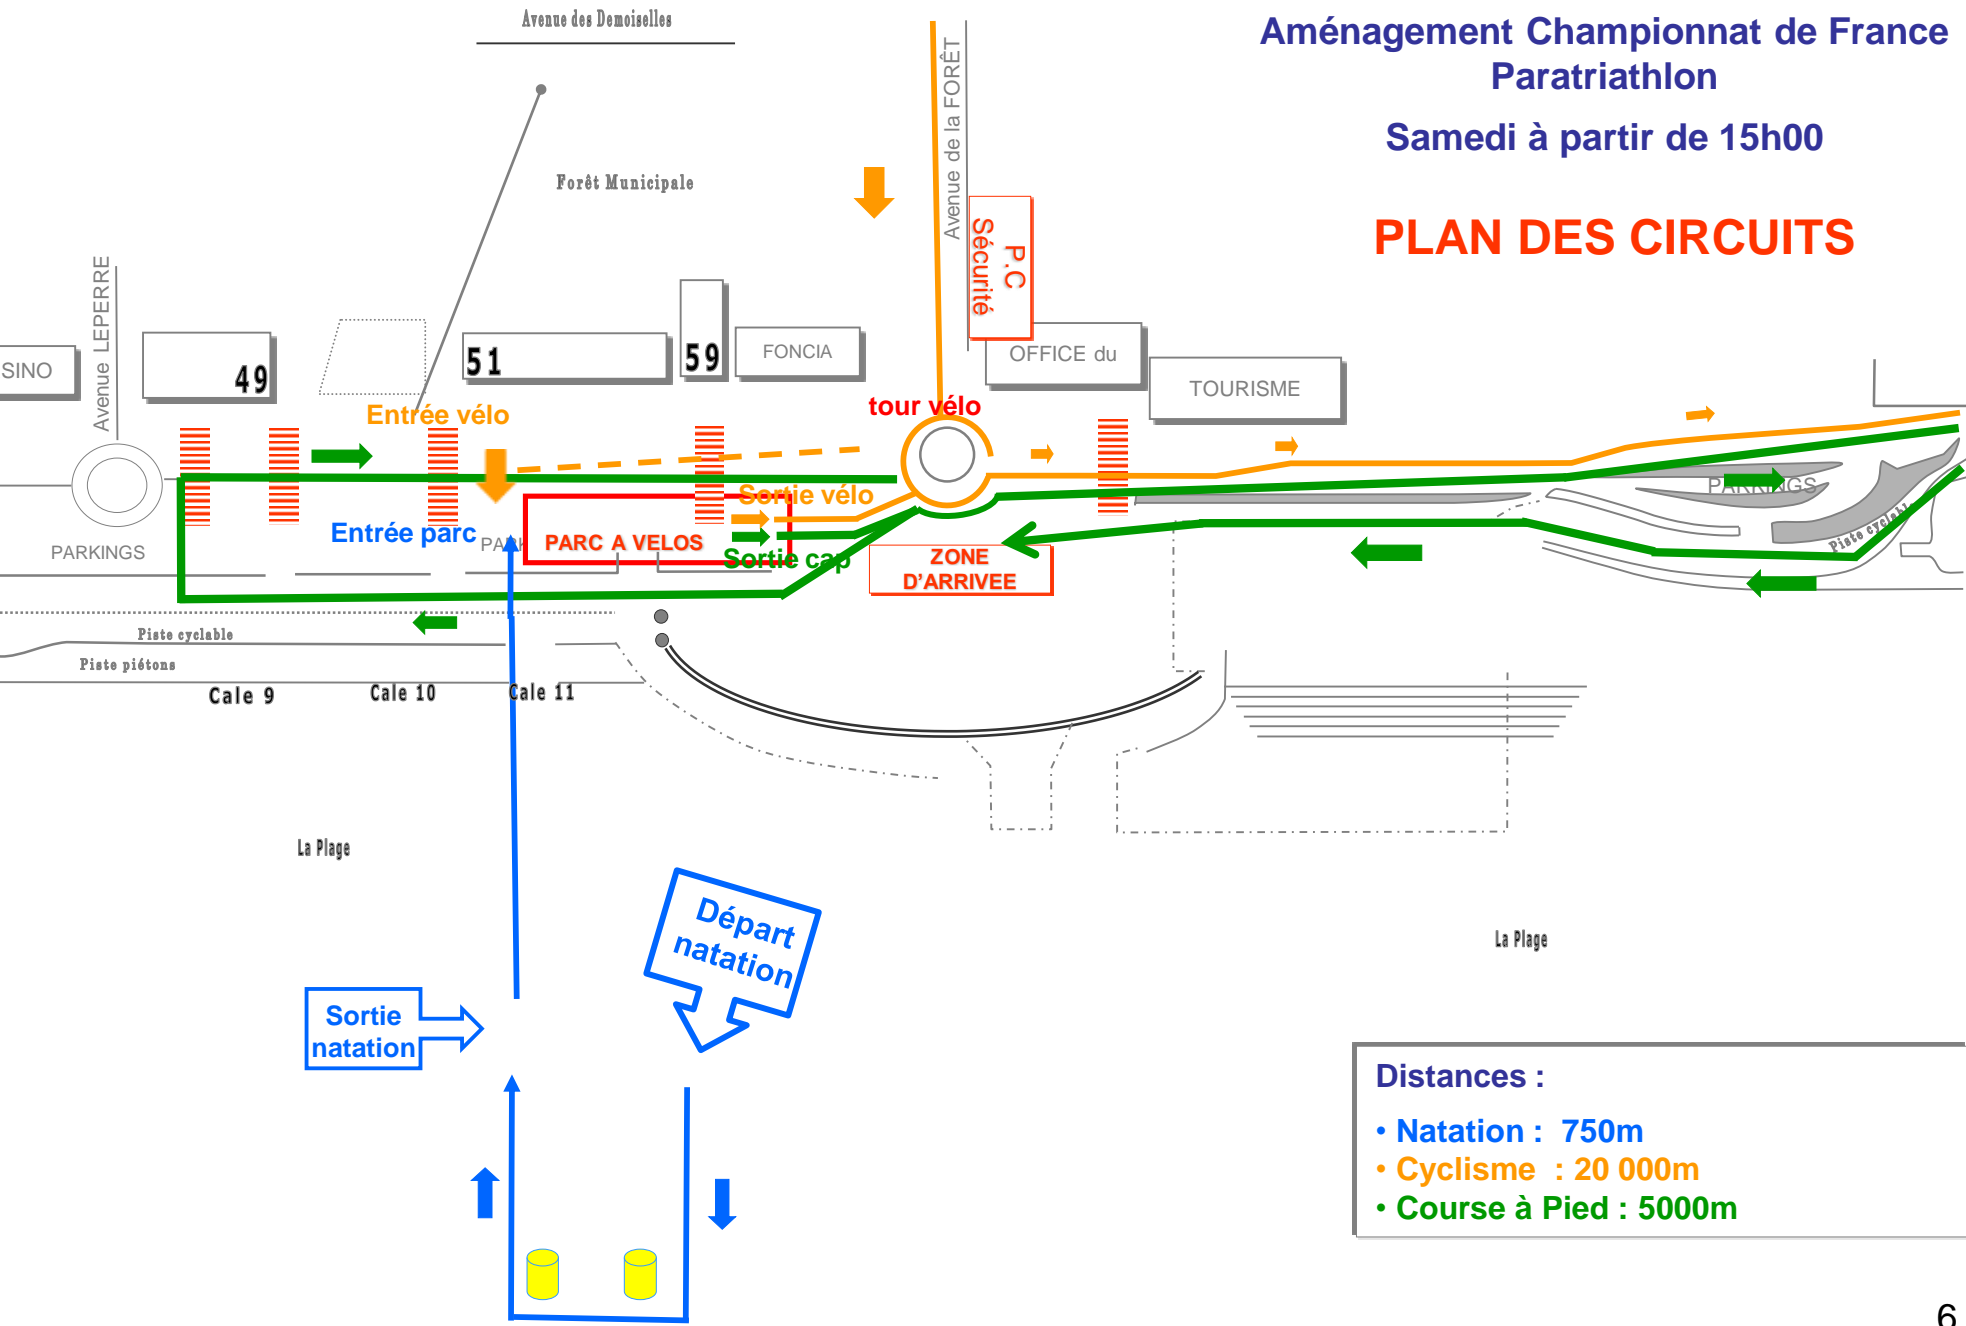

Aménagement Championnat de France Paratriathlon

Samedi à partir de 15h00

PLAN DES CIRCUITS

PLAN DES PARCOURS

Championnat de France Para-triathlon

Samedi à partir de 15h00

1 tour de 750 m

- Parcours Natation : 1 tour de 750 m
- Parcours Vélo : 5 tours de 4 km soit 20 km
- Parcours Course à Pied : 1 tours de 3 km + 1 tour de 2 km soit 5 km